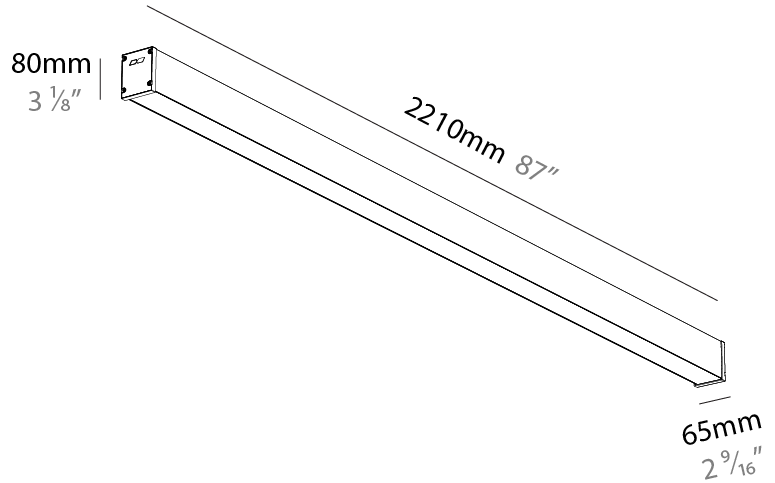

1. To build a product code in our configurator select the specify button on the base model # product page
2. To build a manual product code on this datasheet choose from the options listed below in blue font and add the suffix to the base model #

GENERAL

Series: Slider Straight IP54
Partner: Prolicht
Division: Architectural
Installation: Surface
Product Type: Linear Profiles
Mounting Location: Ceiling
Light Distribution: Direct

PHYSICAL

Shape: Rectangle
Length (mm): 2210
Length (in): 87
Width (mm): 65
Width (in): 2 9/16
Height (mm): 80
Height (in): 3 1/8
Weight (kg): 2.420

Diffuser: Diffuser - Opal, Micro-prism, Clear Micro-prism , Glare Control, Wallwasher Right, Wallwasher Left, Wallwash Double Asymmetric

Fixture Finish: SSR / BKV / CWI / CRY / HAB / UFT / ITA / RUA / FTG / MYG / LOD / PUS / FRO / FUP / KIA / POP / BLS / SPG / MEY / GOH / CHC / COM / ABZ / JAG / OBR / MOS / ROR

Fixture Material: Aluminum Die Cast

ELECTRICAL

Lamp Type: LED (Zhaga Standard)
Input Wattage (W): 47
Total Output Wattage (W): 42.7
Dimming: Non-Dimmable
Driver Included: No
Driver Location: Remote
Driver Class: Class 2
Input Voltage (V): 120
Upon Request: DALI Dimming, MATTER Dimming

LED

Color Temperature (°K): 2700 / 3000 / 3500 / 4000
Max. Delivered Lumen (lm): 4866 - 6766
Nominal Lumen (lm): 7510 - 7840
CRI: >90 CRI
Lamp Life (hrs): 50000

OPTICAL

RATINGS AND CERTIFICATIONS

Certified By: Certified for North American Standards
IP rating: IP54