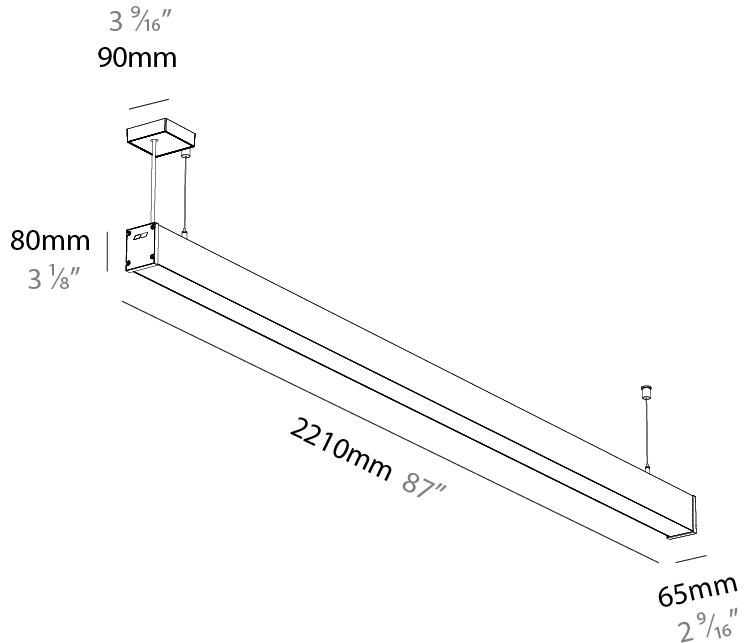

GENERAL

Series: Slider Straight IP54
Partner: Prolicht
Division: Architectural
Installation: Suspension
Product Type: Linear Profiles
Mounting Location: Ceiling
Light Distribution: Direct

PHYSICAL

Shape: Rectangle
Length (mm): 2210
Length (in): 87
Width (mm): 65
Width (in): 2 ⁹/₁₆
Height (mm): 80
Height (in): 3 ¹/₈
Weight (kg): 4.100
Diffuser: [Diffuser - Opal](#), [Micro-prism](#), [Clear Micro-prism](#), [Glare Control](#), [Wallwasher Right](#), [Wallwasher Left](#), [Wallwash Double Asymmetric](#)
Fixture Finish: [SSR](#) / [BKV](#) / [CWI](#) / [CRY](#) / [HAB](#) / [UFT](#) / [ITA](#) / [RUA](#) / [FTG](#) / [MYG](#) / [LOD](#) / [PUS](#) / [FRO](#) / [FUP](#) / [KIA](#) / [POP](#) / [BLS](#) / [SPG](#) / [MEY](#) / [GOH](#) / [CHC](#) / [COM](#) / [ABZ](#) / [JAG](#) / [OBR](#) / [MOS](#) / [ROR](#)
Fixture Material: Aluminum Die Cast
Cable Details: 2,000mm/78 3/4" or 6,000mm/236 1/4" Transparent Cable

ELECTRICAL

Lamp Type: LED (Zhaga Standard)
Input Wattage (W): 47
Total Output Wattage (W): 42.7
Dimming: [Non-Dimmable](#)
Driver Included: No
Driver Location: Remote
Driver Class: Class 2
Input Voltage (V): 120
Upon Request: [DALI Dimming](#), [MATTER Dimming](#)

LED

Color Temperature (°K): [2700](#) / [3000](#) / [3500](#) / [4000](#)
Max. Delivered Lumen (lm): 4866 - 6766
Nominal Lumen (lm): 7510-7840
CRI: >90 CRI
Lamp Life (hrs): 50000

OPTICAL

RATINGS AND CERTIFICATIONS

Certified By: Certified for North American Standards
IP rating: IP54