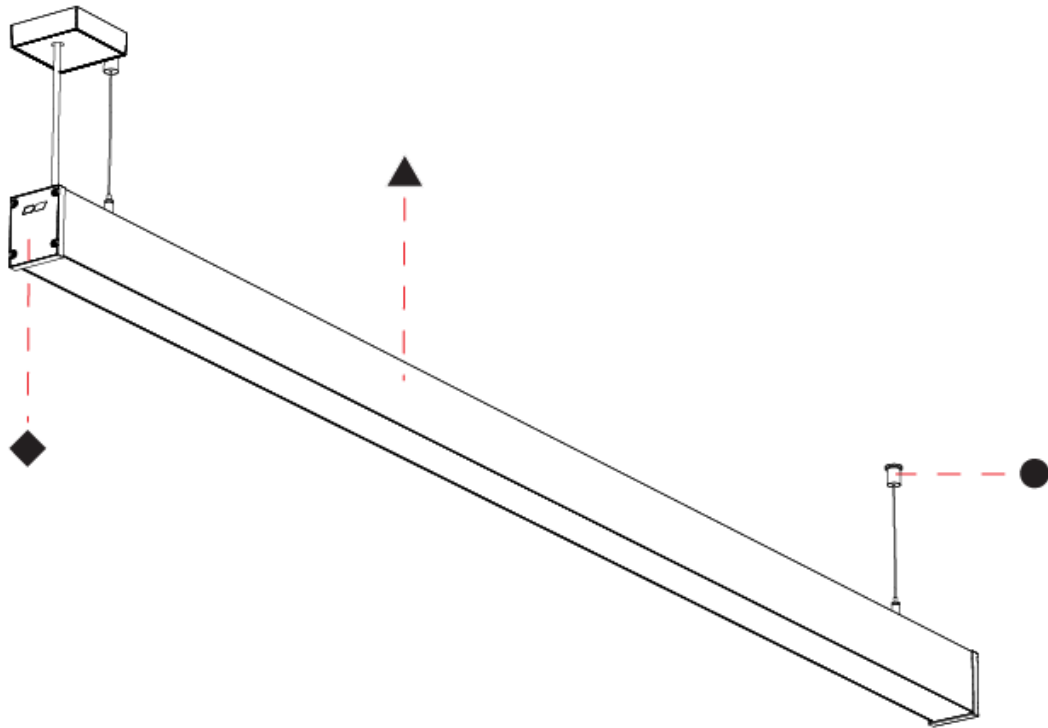

SLIDER STRAIGHT IP54 SUSPENSION

A300937-

PROJECT _____

TYPE _____

SPECIFIER _____

QUANTITY _____

DATE _____

A